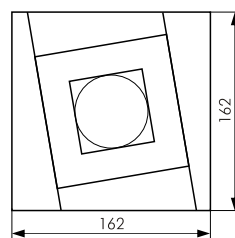

Элегантный светильник для внутреннего освещения общественных помещений.

ОПТИЧЕСКАЯ СИСТЕМА

Тип светодиодов: COB (CRI > 85)
Отражатель выполнен из полированного анодированного алюминия с углами рассеивания 60° или 90°.

КОНСТРУКЦИЯ

Скоба из оцинкованной листовой стали.
Наружная рамка из листовой стали, окрашена порошковой краской "серебристый металлик" (RAL 9006). Другие цвета под заказ.

Пассивный радиатор из алюминия.

Светильник укомплектован выносным электронным конвертером.

Светильник может комплектоваться выносным БАП (см. стр. 166).

ТЕХНИЧЕСКИЕ ХАРАКТЕРИСТИКИ

Возможно исполнение светильников с управлением яркостью. Устройства и схемы управления см. на стр. 198. Устройства управления поставляются отдельно.
Срок службы: 50 000 часов.

СФЕРЫ ПРИМЕНЕНИЯ

- административные помещения с повышенными требованиями к освещению и комфорту;
- представительские офисы;
- холлы и др.

УСТАНОВКА

Устанавливается в подвесные потолки типа "Армстронг" или в потолки из гипсокартона с помощью интегрированных пружинящих защелок.

В потолок "Грильято" устанавливается с помощью скобы монтажной ДВО10-02/04 или дополнительного монтажного металлического основания (поставляются отдельно, см. стр. 214).

Наименование	Рпотр, Вт	Световой поток*, лм		H	140x140	Масса**, кг
		3000 К	4000 К			
ДВО10-03-12-XX0X	13,8	1650	1870	95	140x140	1,3
ДВО10-03-17-XX0X	19,1	2530	2750	95	140x140	1,3
ДВО10-03-21-XX0X	23,6	2820	3040	105	140x140	1,6
ДВО10-03-31-XX0X	34,8	3900	4120	115	140x140	1,6
ДВО10-03-37-XX0X	41,1	4500	4670	115	140x140	1,9

* - световой поток с учетом КПД светильника, справочно

** - масса светильника без учета массы выносного блока. Масса блока - 0,4 кг.

Схема условного обозначения светильника ДВО10-03

ДВО10-03 - w - X X 0 X RAL