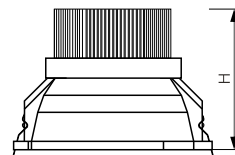

Элегантный светильник для внутреннего освещения общественных помещений.

ОПТИЧЕСКАЯ СИСТЕМА

Тип светодиодов: COB (CRI > 85)
Отражатель выполнен из полированного анодированного алюминия с углами рассеивания 60° или 90°.

КОНСТРУКЦИЯ

Скоба из оцинкованной листовой стали.
Наружная рамка из листовой стали, окрашена порошковой краской "серебристый металлик" (RAL 9006). Другие цвета под заказ.

Пассивный радиатор из алюминия.

Светильник укомплектован выносным электронным конвертером.

Светильник может комплектоваться выносным БАП (см. стр. 166).

ТЕХНИЧЕСКИЕ ХАРАКТЕРИСТИКИ

Возможно исполнение светильников с управлением яркостью. Устройства и схемы управления см. на стр. 198. Устройства управления поставляются отдельно.
Срок службы: 50 000 часов.

СФЕРЫ ПРИМЕНЕНИЯ

- административные помещения с повышенными требованиями к освещению и комфорту;
- представительские офисы;
- холлы и др.

УСТАНОВКА

Устанавливается в подвесные потолки типа "Армстронг" или в потолки из гипсокартона с помощью интегрированных пружинящих защелок.

В потолок "Грильято" устанавливается с помощью скобы монтажной ДВО10-02/04 или дополнительного монтажного металлического основания (поставляются отдельно, см. стр. 214).

Наименование	Рпотр, Вт	Световой поток*, лм		H	140x140	Масса**, кг
		3000 К	4000 К			
ДВО10-03-12-XX0X	13,8	1650	1870	95	140x140	1,3
ДВО10-03-17-XX0X	19,1	2530	2750	95	140x140	1,3
ДВО10-03-21-XX0X	23,6	2820	3040	105	140x140	1,6
ДВО10-03-31-XX0X	34,8	3900	4120	115	140x140	1,6
ДВО10-03-37-XX0X	41,1	4500	4670	115	140x140	1,9

* - световой поток с учетом КПД светильника, справочно

** - масса светильника без учета массы выносного блока. Масса блока - 0,4 кг.

Схема условного обозначения светильника ДВО10-03

ДВО10-03 - w - X X 0 X RAL