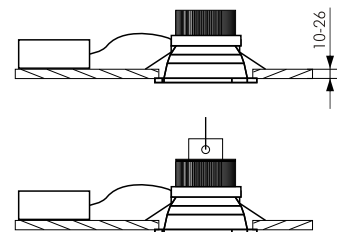

Элегантный светильник для внутреннего освещения общественных помещений.

ОПТИЧЕСКАЯ СИСТЕМА

Тип светодиодов: COB (CRI > 85)
Отражатель выполнен из полированного анодированного алюминия с углами рассеивания 60° или 90°.

КОНСТРУКЦИЯ

Скоба из оцинкованной листовой стали.
Наружная рамка из листовой стали, окрашена порошковой краской "серебристый металлик" (RAL 9006). Другие цвета под заказ.

Пассивный радиатор из алюминия.

Светильник укомплектован выносным электронным конвертером.

Светильник может комплектоваться выносным БАП (см. стр. 166).

ТЕХНИЧЕСКИЕ ХАРАКТЕРИСТИКИ

Возможно исполнение светильников с управлением яркостью. Устройства и схемы управления см. на стр. 198. Устройства управления поставляются отдельно.
Срок службы: 50 000 часов.

СФЕРЫ ПРИМЕНЕНИЯ

- административные помещения с повышенными требованиями к освещению и комфорту;
- представительские офисы;
- холлы и др.

УСТАНОВКА

Устанавливается в подвесные потолки типа "Армстронг" или в потолки из гипсокартона с помощью интегрированных пружинящих защелок.

В потолок "Грильято" устанавливается с помощью скобы монтажной ДВО10-02/04 или дополнительного монтажного металлического основания (поставляются отдельно, см. стр. 214).

Наименование	Рпотр, Вт	Световой поток*, лм		H	140x140	Масса**, кг
		3000 К	4000 К			
ДВО10-03-12-XX0X	13,8	1650	1870	95	140x140	1,3
ДВО10-03-17-XX0X	19,1	2530	2750	95	140x140	1,3
ДВО10-03-21-XX0X	23,6	2820	3040	105	140x140	1,6
ДВО10-03-31-XX0X	34,8	3900	4120	115	140x140	1,6
ДВО10-03-37-XX0X	41,1	4500	4670	115	140x140	1,9

* - световой поток с учетом КПД светильника, справочно

** - масса светильника без учета массы выносного блока. Масса блока - 0,4 кг.

Схема условного обозначения светильника ДВО10-03

ДВО10-03 - w - X X 0 X RAL