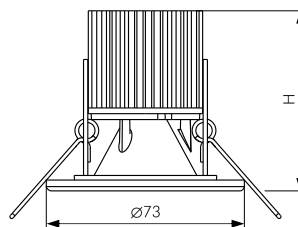

Наименование	Рпотр, Вт	Световой поток*, лм				H	φ	Масса**, кг	Габаритные размеры конвертера
		без стекла, прозрачное стекло		опаловое стекло					
		3000 К	4000 К	3000 К	4000 К				
ДВО10-05-8-XXXX	9,1	770	820	690	740	63	60	0,25	110x52x22
ДВО10-05-11-XXXX	12,6	1260	1340	1130	1200	93	60	0,3	110x52x22
ДВО10-05-16-XXXX	18	1350	1450	1210	1300	113	60	0,35	110x52x22

\* - с учетом КПД светильника, справочно

\*\* - масса светильника, масса конвертера 0,1кг.

**Схема условного обозначения светильника ДВО10-05**

ДВО10-05 - w - X X X X RAL

Пример записи светильника при заказе: ДВО10-05-16-2303

**МОНТАЖ**

**Возможные варианты исполнения светильника ДВО10-05**

Цвет светодиодов	Угол рассеивания отражателя	Исполнение	Опции
1 - 3000 К	1 - Узкий - 18°	0 - без защитного стекла (IP20)	0 - без опций
2 - 4000 К	2 - Средний - 30°	1 - с защитным опаловым стеклом (IP54/IP20)	1 - DMX управление
3 - 2700 К***	3 - Широкий - 48°	2 - с защитным опаловым стеклом (IP40/IP20)	2 - аналоговое управление 1-10 В
		3 - с защитным прозрачным стеклом (IP54/IP20)	3 - цифровое управление DALI
		4 - с защитным прозрачным стеклом (IP40/IP20)	