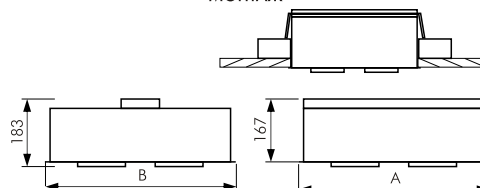

МОНТАЖ

Цвет корпуса	Цвет светодиодов	Цветопередача	Угол рассеивания отражателя	Опции
1 - белый (RAL 9016)	1 - 2700 K	0 - стандартная (CRI 85)	1 - Сверхузкий - 14°	0 - без опций
2 - черный (RAL 9017)	2 - 3000 K	1 - улучшенная (CRI 95)	2 - Узкий - 24°	2 - аналоговое управление 1-10 В
3 - серебристый (RAL 9006)	3 - 3500 K		3 - Средний - 32°	3 - цифровое управление DALI
4 - темно-серый металл (RAL 9007)	4 - 4000 K			4 - управление Push DIM
	5 - 5000 K