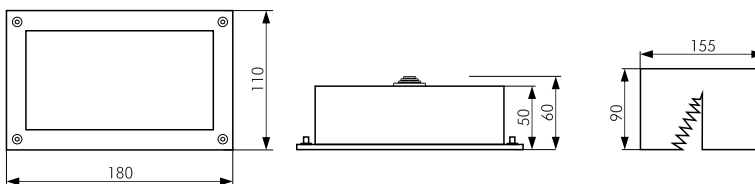

Схема условного обозначения светильника ДВУ01 DOLOMIT

ДВУ01- n x w-0 X X X DOLOMIT

Пример записи при заказе: ДВУ01-24x0,2-0301 DOLOMIT