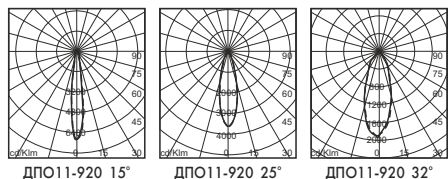

УСТАНОВКА

Крепление на поверхность потолка или установка на подвесных тросах 2 длиной 1,35 м (поставляются комплектно). Подвесной способ установки указывается при заказе.

Конструктивные исполнения светильников